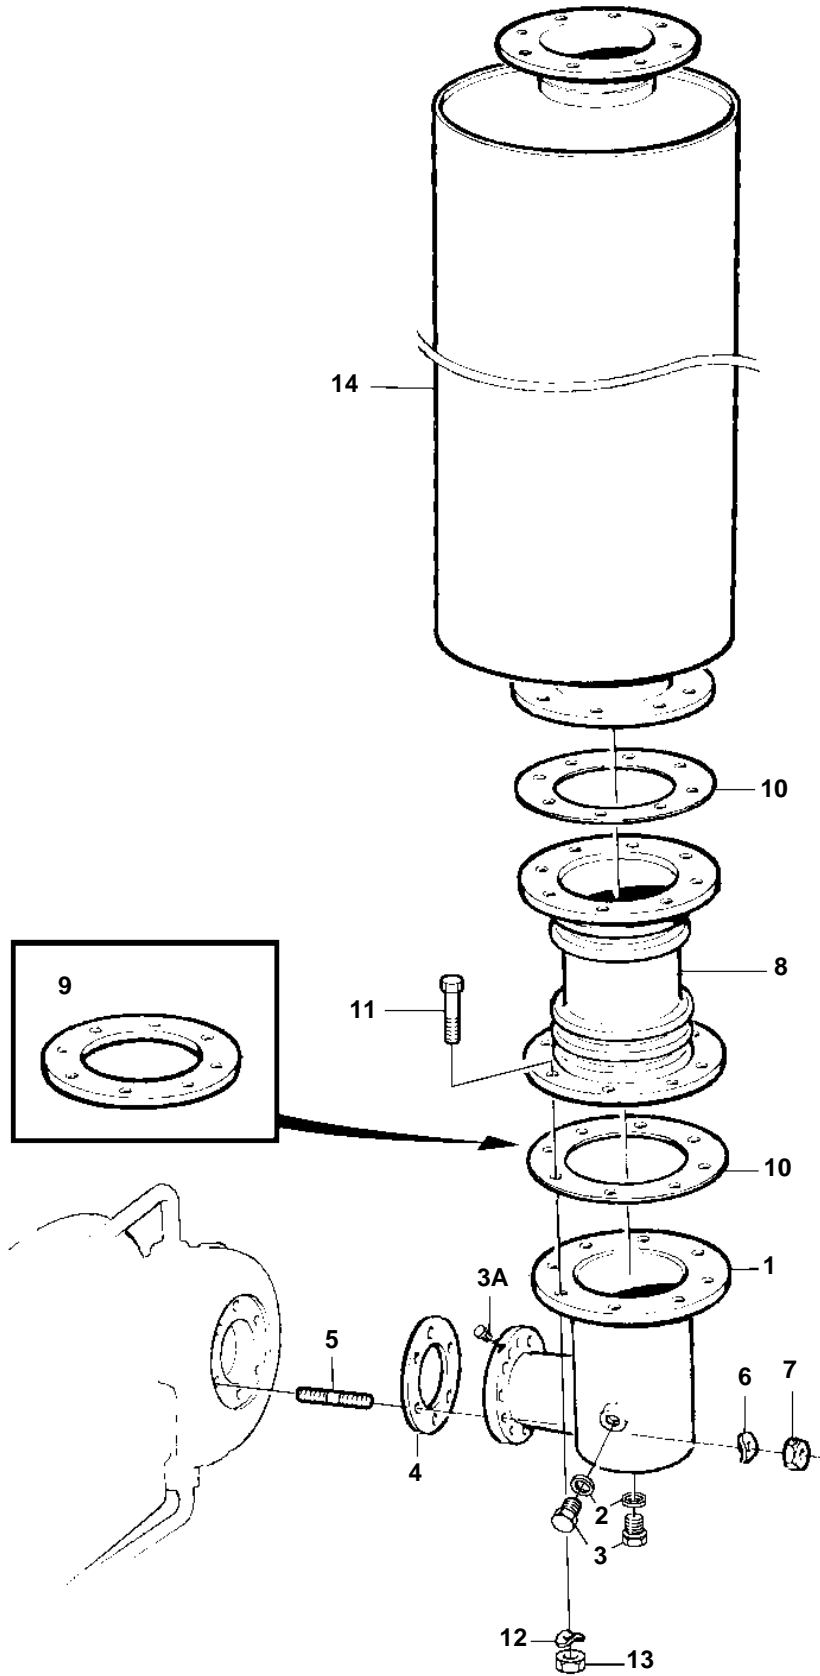

TAMD162C-C, TAMD163A-A, TAMD163P-A

17919

TAMD162C-C, TAMD163A-A, TAMD163P-A

REF	PART NO.	QTY	DESCRIPTION	NOTES
1	849134	1	Exhaust riser	
2	947626	2	Gasket	
3	914392	2	Plug	
3A	479979	1	Plug	(191026)
4	863353	1	Gasket	
5	479972	6	Stud	
6	941908	6	Spring washer	
7	943927	6	Nut	
8	865300	1	Compensator	
9	849981	X	· Weld flange	
10	862950	X	· Gasket	
11	955366	16	· Screw	
12	941912	16	· Spring washer	
13	955785	16	· Nut	
14	849832	1	Muffler	